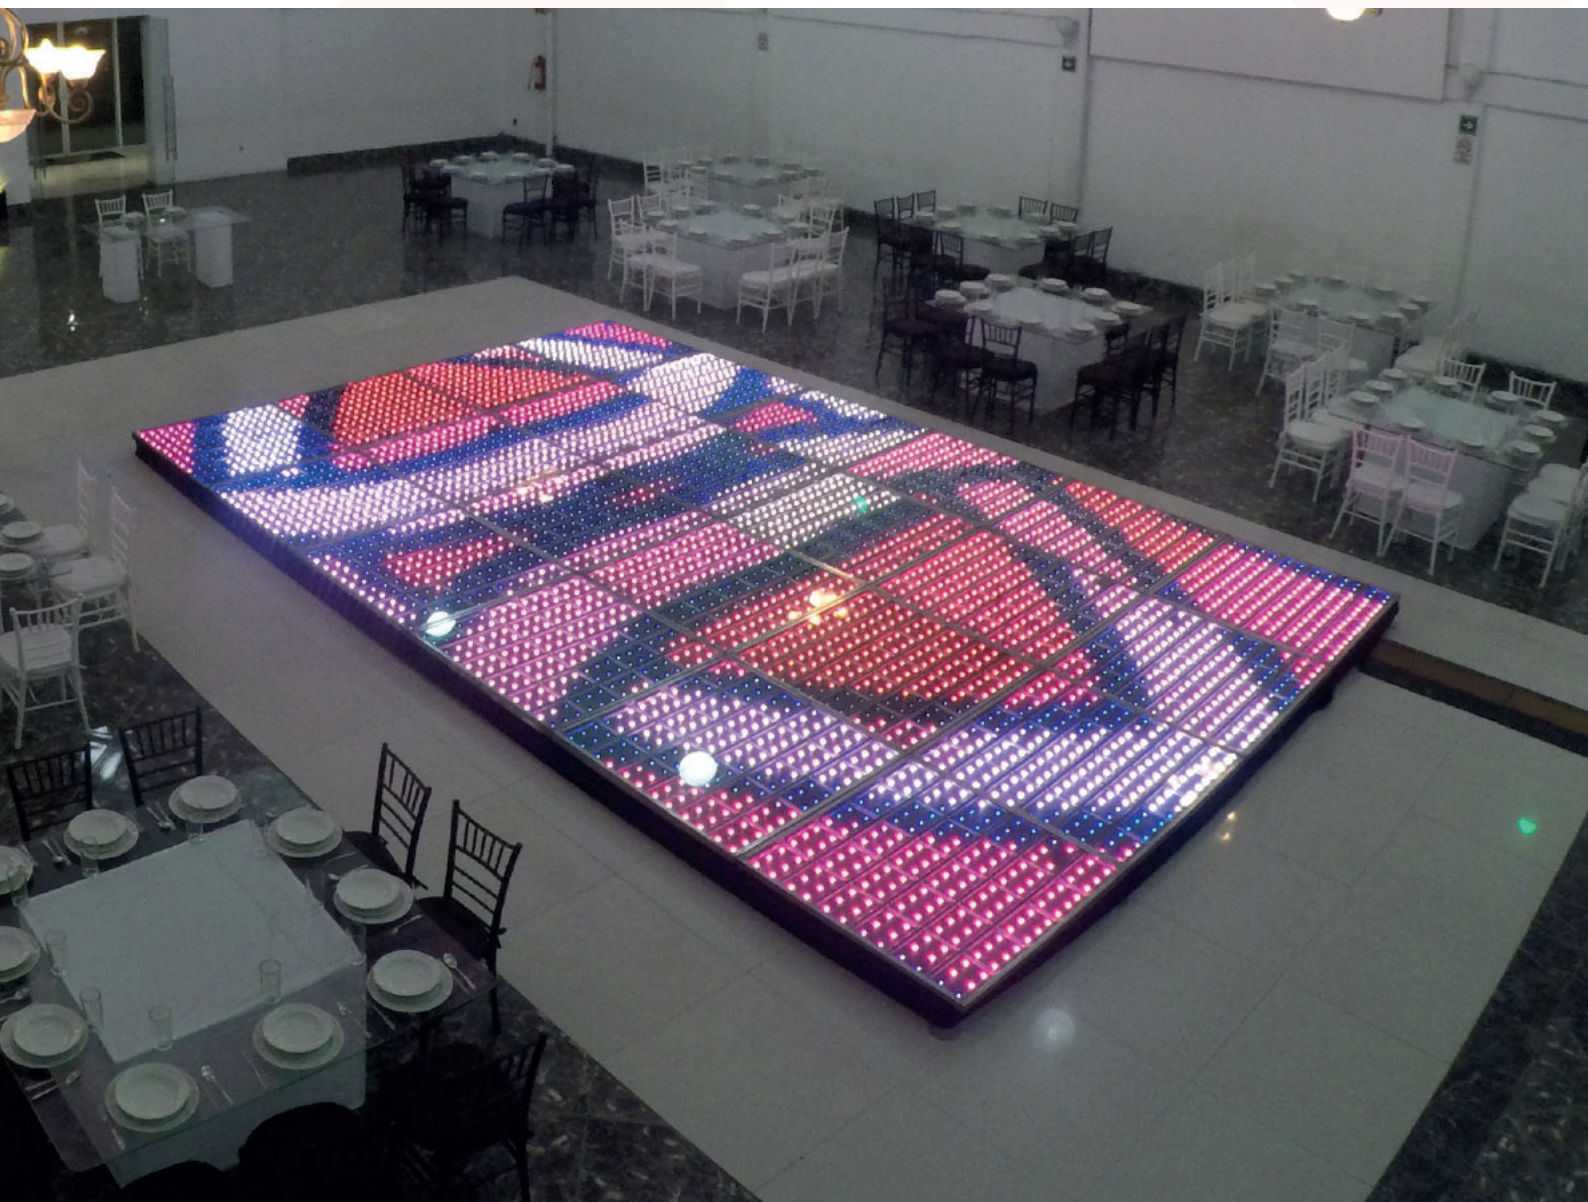

## BARRAS DE LED

Diferentes medidas disponibles  
módulos de 1 mt x 1 mt

Colores RGB, modo automático