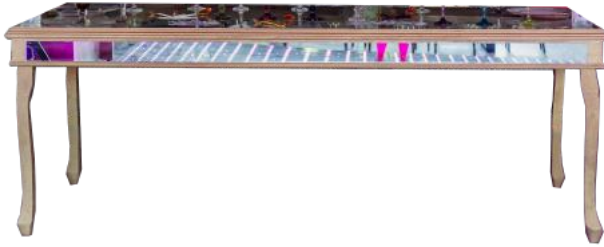

## Redonda

Metal con cubierta tipo mármol

### Colores disponibles

Mármol Blanco

 10 prs

 1,50 mts de diámetro

 **MESAS**