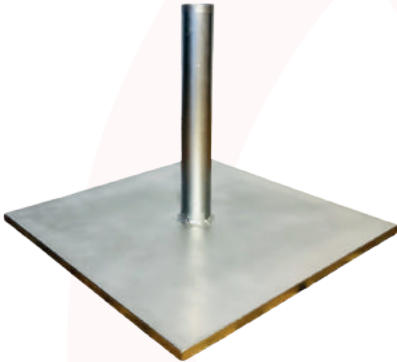

SOMBRILLAS

BASE DE ACERO

Se utiliza para la sombrilla tradicional,
ambos modelos.